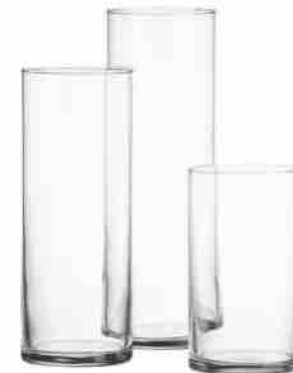

MIROIRS POUR LES TABLES
(40x40cm pour les carrés et de 15 à 40cm pour les ronds)

RONDINS EN BOIS
(20 à 30cm)

Accessoires déco - Bougeoirs

BOUGEOIRS ARGENTES FINS

BOUGEOIRS ARGENTES
EN VERRE MERCURISE
(plusieurs formes et tailles)