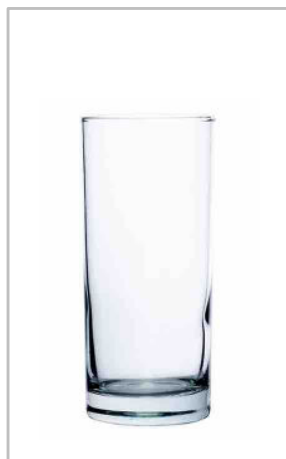

NEW

NEW

GOBELETS RONDS
(couleurs sur demande)

Vaisselle - Verres modernes

VERRES GAMME CLASSIQUE

GOBLETS HAUTS CLASSIQUES
HIGH TUMBLERS

COUPES A CHAMPAGNE
CLASSIQUES

VERRES A MARTINI

VERRES DESIGN OPEN UP

PETITS VERRES A VODKA OU LIQUEUR 5CL
Glass shots - Hauteur 5cm

VERRES GOBLETS EMPILABLES
23 cl - Hauteur : 9 cm; Diamètre : 7,5 cm

Vaisselle - Verres vintage motif cristal taillé

Vaisselle diverse - Plats, plateaux et présentoirs