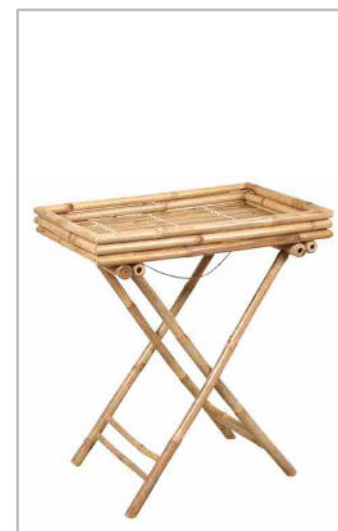

Pièces uniques - Tables

TABLE CONSOLE BLANCHE
A TIROIRS

TABLE CONSOLE BOIS NATUREL

TABLE COIFFEUSE VERT EAU

TABLE CONSOLE EN BOIS CERUSE

CONSOLES ET TABLES (diverses tailles et couleurs)

TABLES BASSES GIGOGNES
EN METAL DESSUS MIROIR

TABLE DESSERT BAMBOU

Textiles - Tapis de cérémonie

TAPIS VINTAGE POUR CEREMONIE BOHEME

Largeur environ un mètre & longueurs variées

TAPIS DE CEREMONIE BLANC OU ROUGE

Largeur 1 ou 2 mètres
Longueur: par 10 mètres