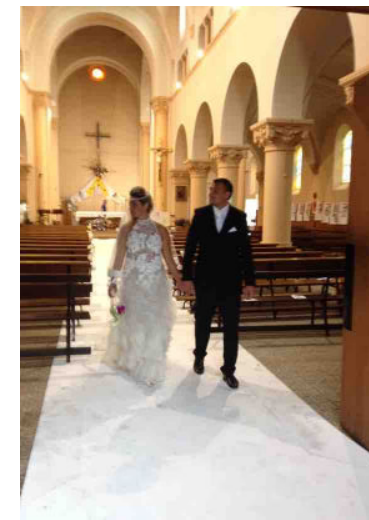

BANCS EN BOIS BLANC
(213 x 30 cm)

ALLEE DE TAPIS VINTAGE

PIQUETS EN METAL DORE

MASON JARS AVEC ANSE

PILIERS
(laqués blancs, environ 1m)

TAPIS BLANC OU ROUGE

Décor mariages - Cocktail

TAPIS ANCIENS ET COUSSINS
(plusieurs couleurs et tailles)