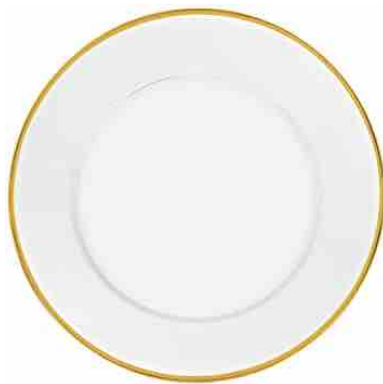

TASSES ET SOUCOUPES VINTAGE (fleuries ou dorées)

TASSES ET SOUCOUPES MODERNES
PORCELAINE BLANCHE

POTS A CONFITURE
Tailles diverses

BOLS BLANCS EMPILABLES
31.5cl-12cm

DIVERS POTS ANCIENS POUVANT SERVIR DE VASES

Vaisselle - Packages

PACKAGE CLASSIQUE – Assiettes porcelaine blanche, couverts design inox Milano, verres classiques (idéal pour les Traiteurs)

PACKAGE FRENCH COUNTRY - Assiettes en rotin blanchi, couverts vintage en métal argenté, verres vintage

Vaisselle - Packages

PACKAGE DORE ALL GOLD - Assiettes Gold Pearl, couverts dorés Midas, verres Versailles Gold

PACKAGE BLANC ET DORE HELIOS - Assiettes de présentation Filet Or, couverts blancs et dorés Helios, verres opalescents Snow