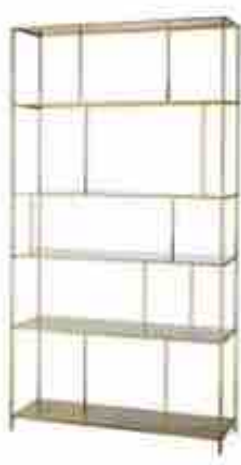

CHARIOT EN LAITON DORE NESTOR

CHARIOT RUSTIQUE EN BOIS

CHARIOT DE FLEURISTE EN METAL

ECHELLES EN BOIS OU METAL

CABINET EN BOIS BLANC

ETAGERE DOREE EN METAL

ETAGERE ROTIN BLANC

TIPI TENTE POUR LES ENFANTS

Pièces uniques - Tables

TABLE CONSOLE BLANCHE
A TIROIRS

TABLE CONSOLE BOIS NATUREL

TABLE COIFFEUSE VERT EAU

TABLE CONSOLE EN BOIS CERUSE

CONSOLES ET TABLES (diverses tailles et couleurs)

TABLES BASSES GIGOGNES
EN METAL DESSUS MIROIR